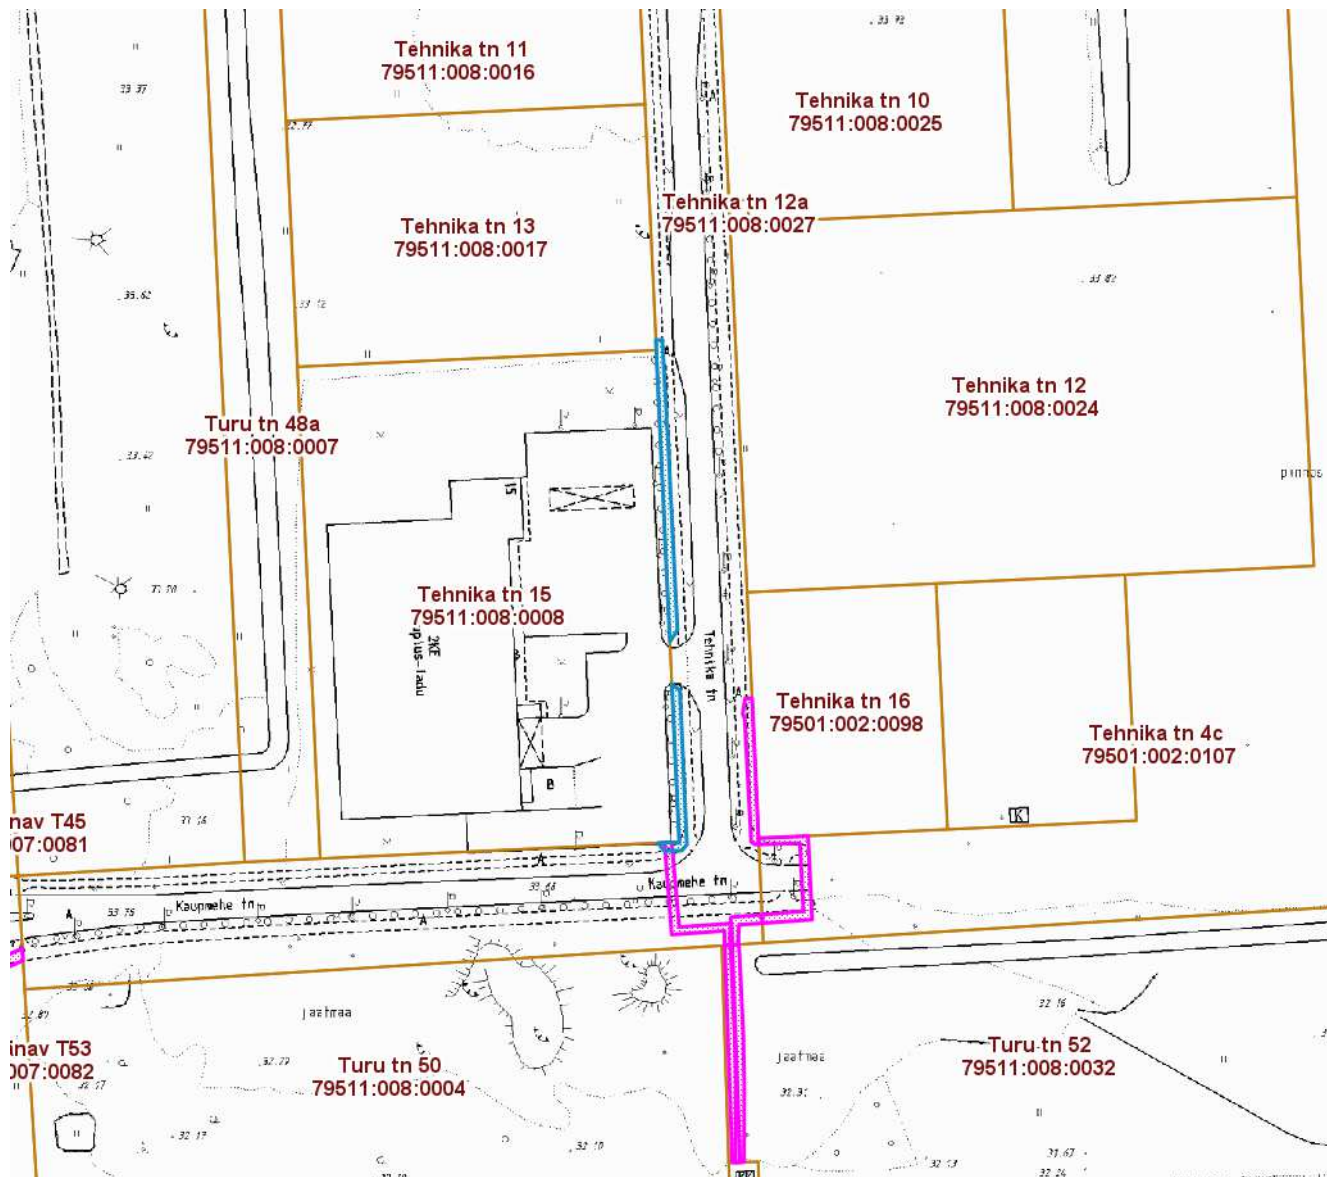

**ISIKLIKU KASUTUSÕIGUSEGA KOORMATAVA  
ALA SKEEM  
Turu tänav T48 (79511:008:0006)  
M 1 : 2000**

— Isikliku kasutusõigusega seatav  
maa-ala 251 m<sup>2</sup>  
(0,4 kV maakaabelliin)

— Olemasolevad piirangud ja  
isiklikud kasutusõigused

Koostas: **Jelena Lindmäe**

Nr	X	Y	Nr	X	Y
1	6470637.51	660674.18	16	6470729.98	660667.80
2	6470596.74	660676.01			
3	6470595.18	660674.63			
4	6470595.12	660669.97			
5	6470597.21	660668.39			
6	6470597.35	660670.79			
7	6470597.13	660670.93			
8	6470597.21	660674.02			
9	6470639.12	660672.04			
10	6470730.06	660669.50			
11	6470709.58	660670.69			
12	6470708.21	660670.34			
13	6470706.94	660670.85			
14	6470653.44	660673.52			
15	6470650.31	660671.51			